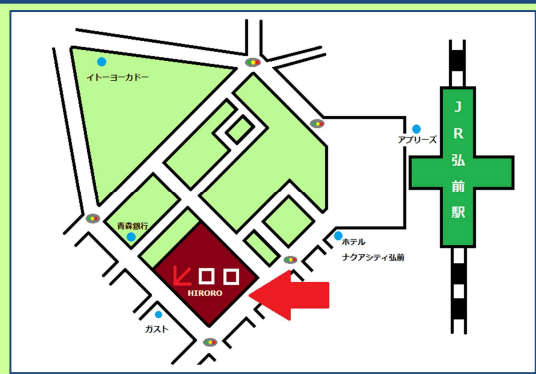

○弘前就労支援センター

弘前市大字駅前町9-20 ヒロロ3F

電話 0172-88-5541（職業相談・紹介）

0172-33-5657（生活相談）

相談時間 9:00～17:00

（土日祝日・年末年始を除く（12月29日～1月3日））

(き り と り)

（弘前市→弘前就労支援センター）